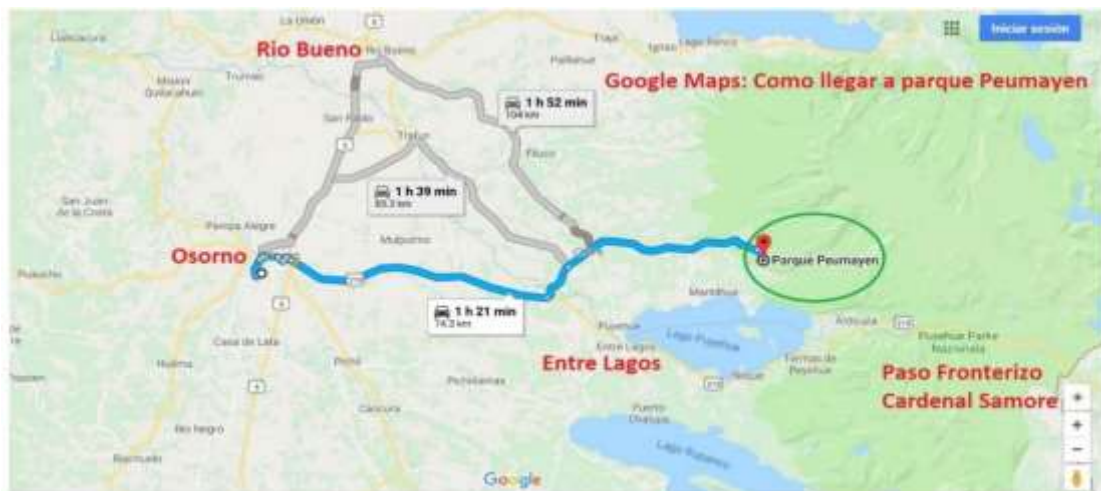

PROGRAMACION EVENTO DEPORTIVO 7º VERSION TRAIL RUNNING

PEUMAYEN 2026:

El Parque Peumayen (lugar Soñado) se encuentra en el sector de Rucatayo Alto de la Comuna de Río Bueno, tiene una Superficie de 23 hectáreas a 75 km de la ciudad de Río Bueno, en tiempo de ida se demora (1 hora y 15 min) El Parque Peumayen fue inaugurado el 12 de noviembre del 2016.-

➤ **DIA Y LUGAR DEL EVENTO DEPORTIVO:**

El evento deportivo se realizara el **DIA SABADO 28 MES FEBRERO AÑO 2026** , en el sector rural Rucatayo Alto, como punto de ubicación de llegada, a un lado de la Escuela rural Rucatayo Alto RBD 7283, comuna Rio Bueno, Región de Los Ríos.