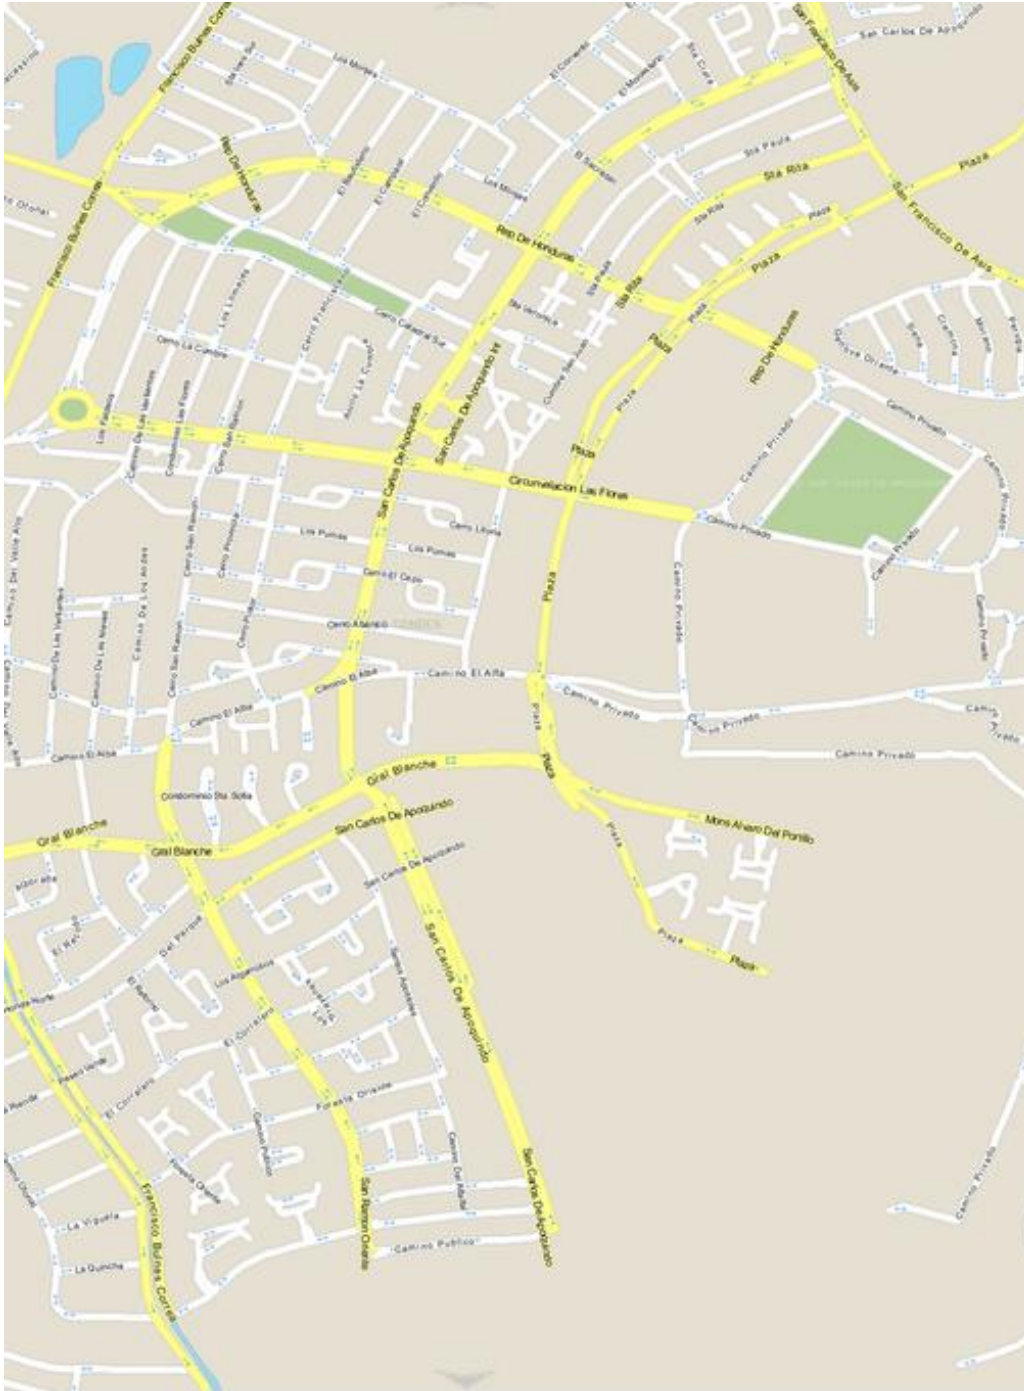

Carrera 2 km:

Inicio al interior del Colegio San Nicolás de Myra. Por República de Honduras al oriente toman Av. Plaza en dirección al sur hasta Camino El Alba, donde giran por Av. Plaza al norte hasta República de Honduras, donde ingresan al Colegio

Colegio San Nicolás de Myra
Corrida Solidaria

Carrera 4 km:

Inicio al interior del Colegio, República de Honduras al Oriente – Av. Plaza al sur- General Blanche al Poniente- San Carlos de Apoquindo al norte – San Francisco de Asís al oriente- Av. Plaza al sur- Colegio.

Carrera 7 km:

Inicio al interior del colegio, república de Hondura al oriente- Av. Plaza al sur- General Blanche al poniente- San Carlos de Apoquindo al sur- Camino del Santuario- San Ramón al norte- cerro Catedral al Sur- Colegio.

En el anexo puede verse el esquema gráfico del emplazamiento

Recorrido 7 Km

Inicio al interior del colegio, república de Hondura al oriente- Av. Plaza al sur- General Blanche al poniente- San Carlos de Apoquindo al sur- Camino del Santuario- San Ramón al norte- cerro Catedral al Sur- Colegio.