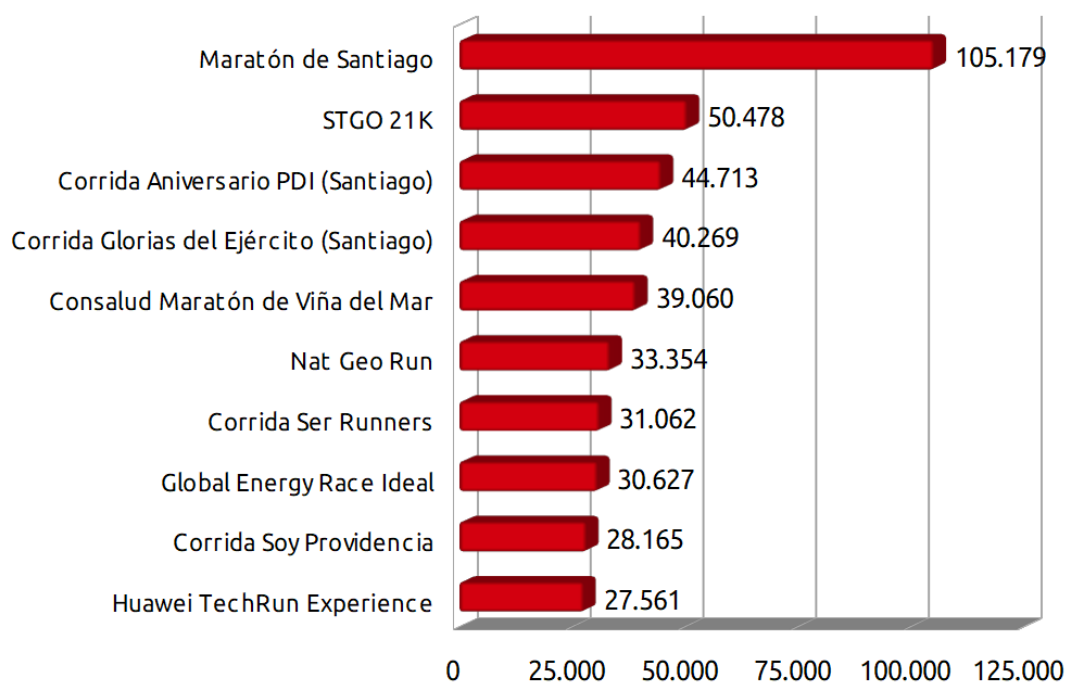

Carreras más populares en Corre.cl durante 2019 En base a número de visitas

Datos de todos los eventos publicados, no incluye enlaces publicitarios. Fuente: Google Analytics