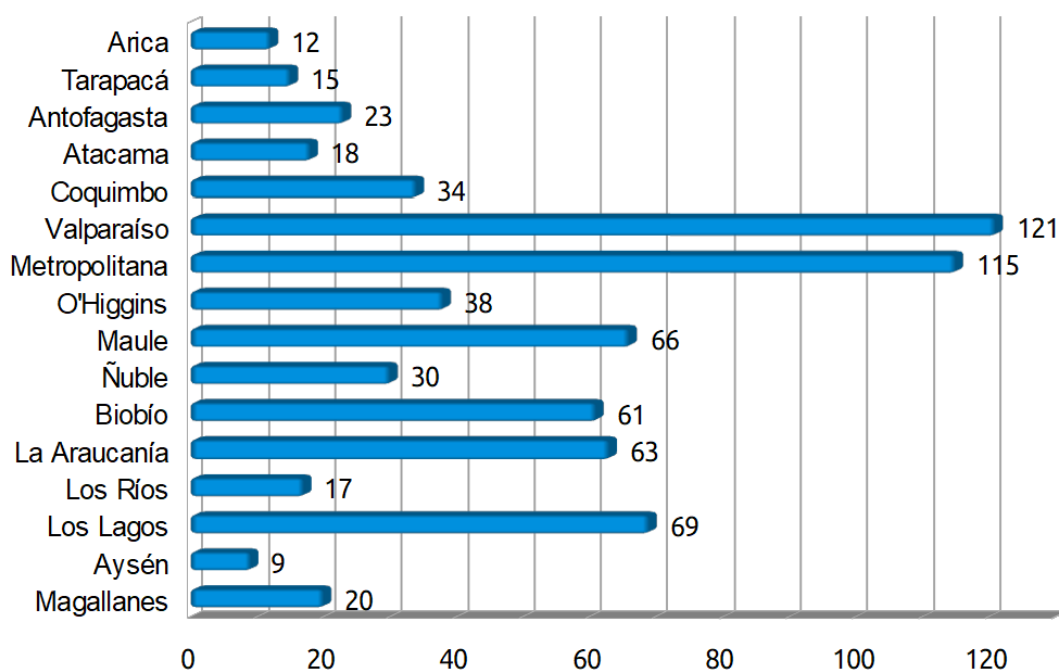

Gráficos

Carreras por Región 2019

Datos de eventos publicados y no suspendidos (revisión enero 2020). Fuente: Base de datos Corre.cl